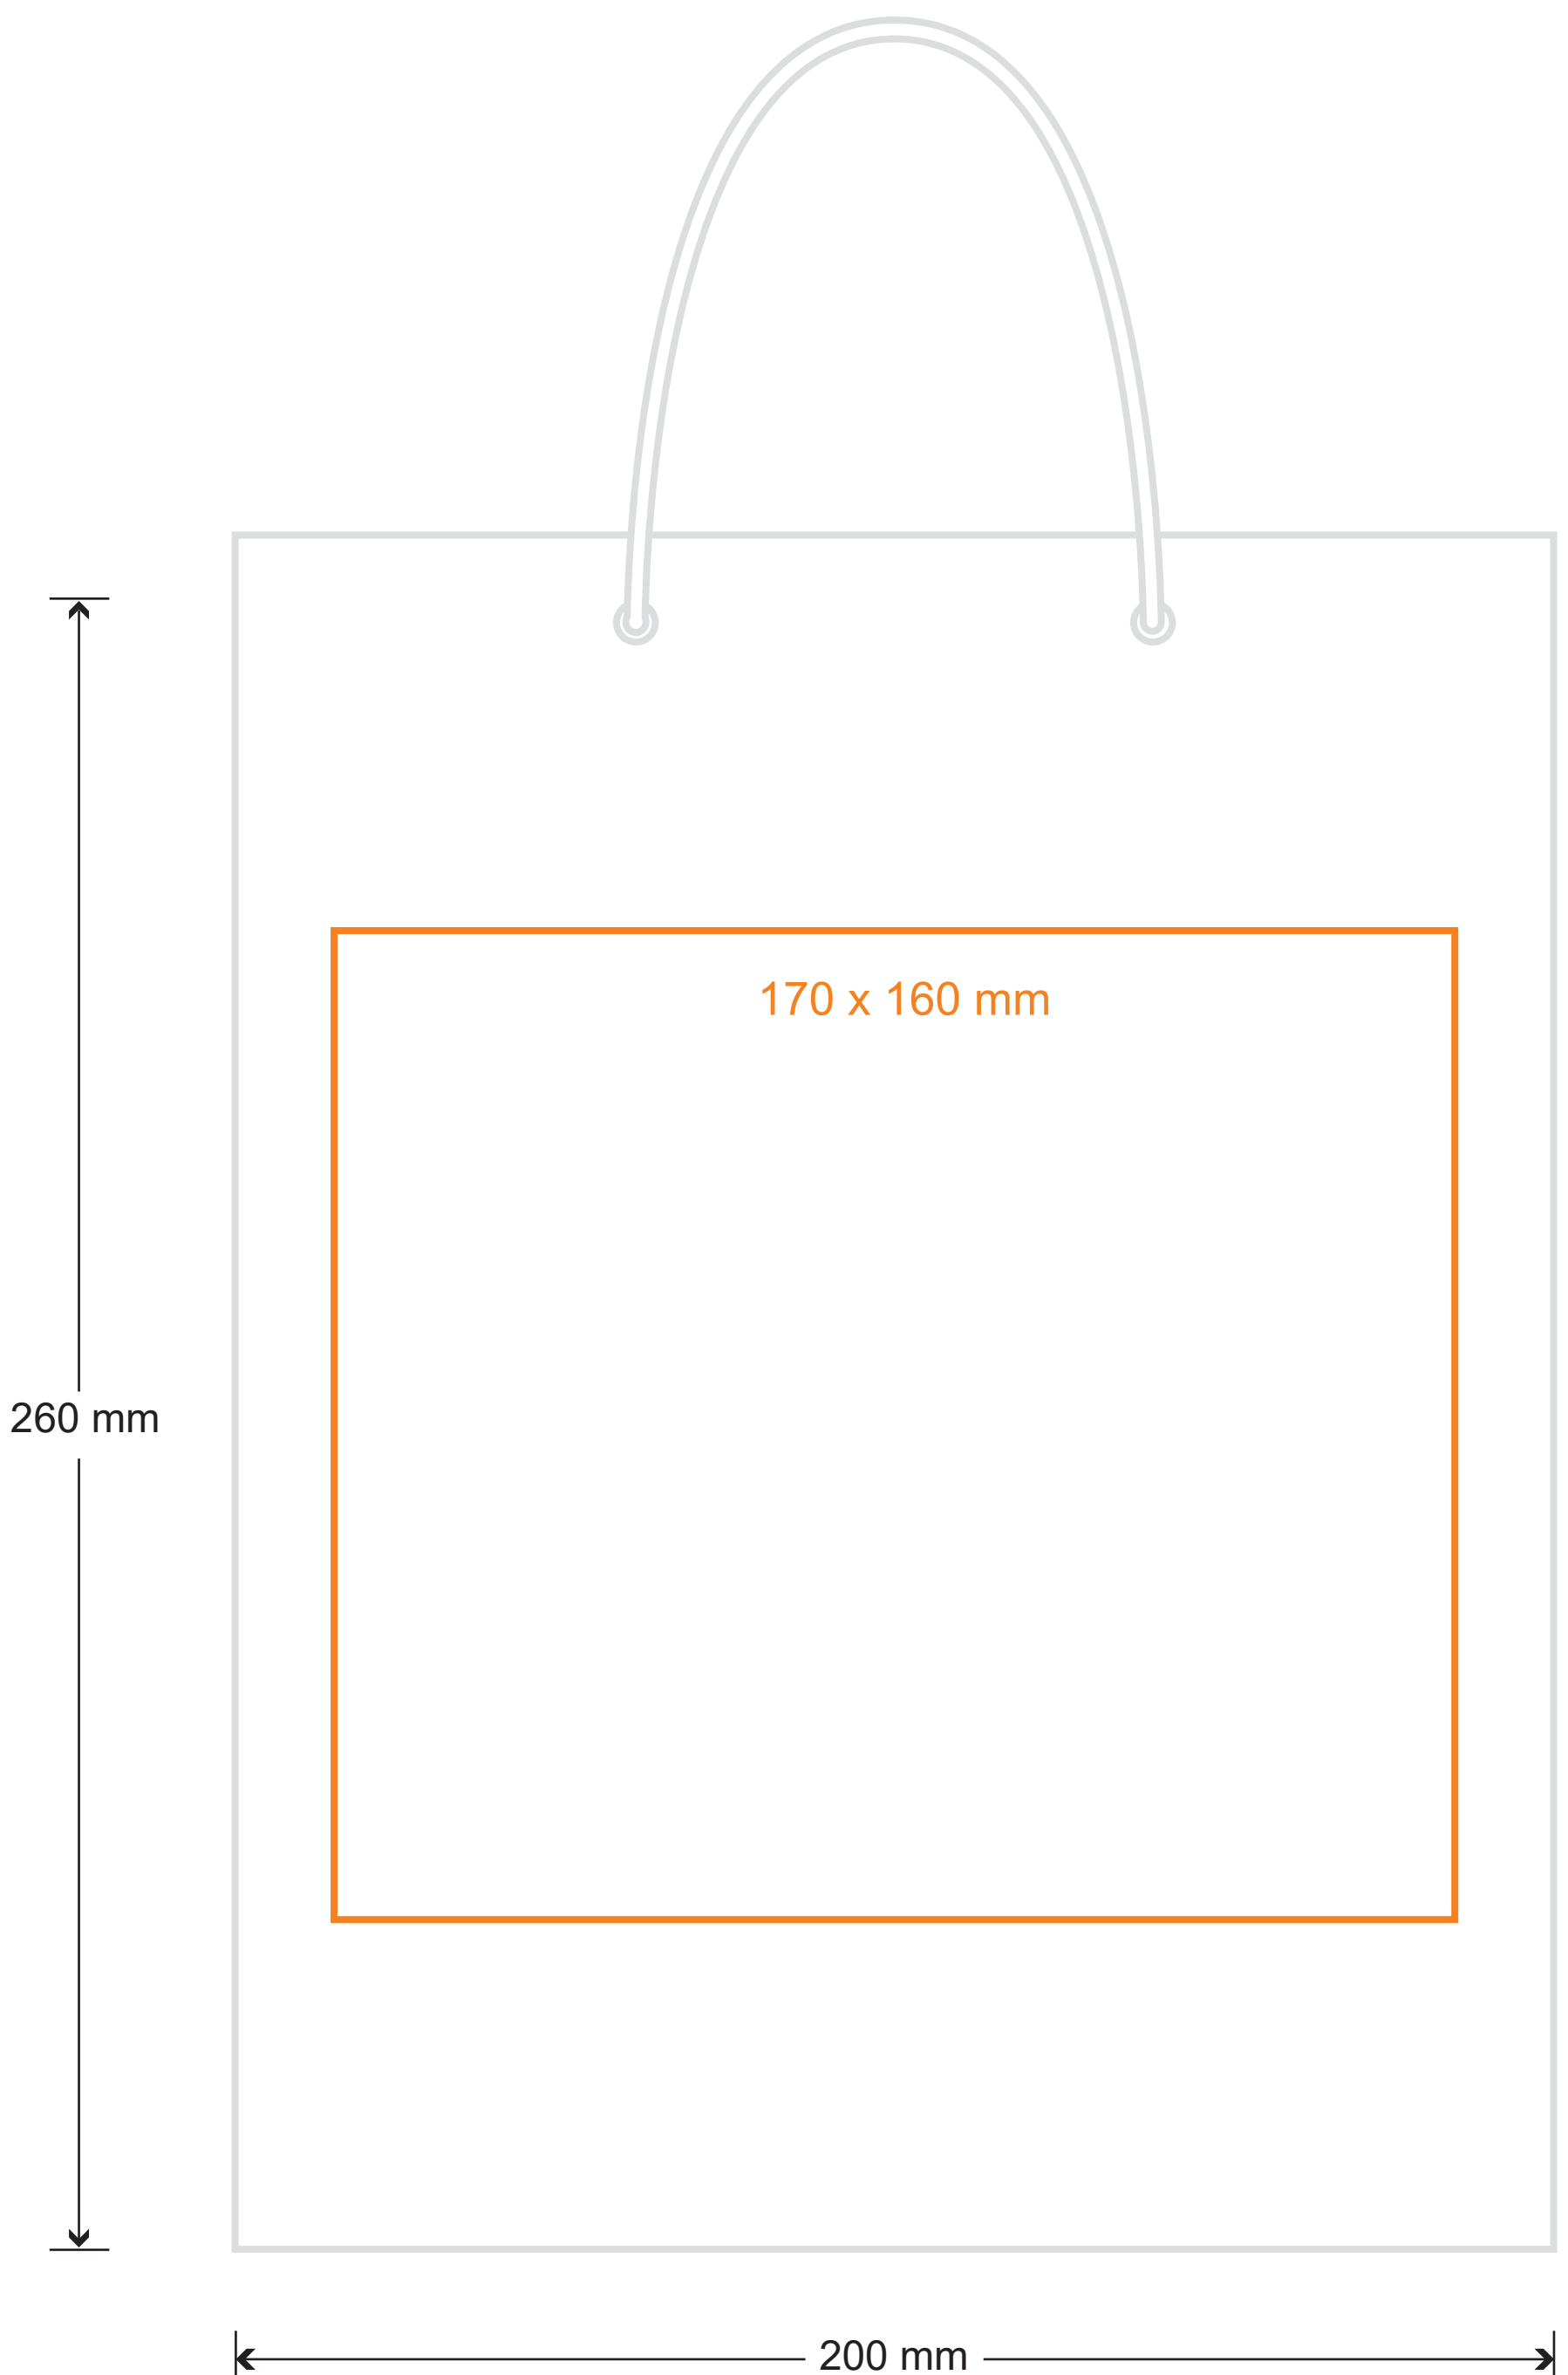

Papieren Tas Luxe 20 x 26 cm

 Bedrukbaar gebied, tevens het aan te leveren formaat (170 x 160 mm).

Aanleverspecificaties

- Zorg ervoor dat je bestanden gevectoriseerd zijn (.pdf). Gebruik geen pixel afbeeldingen.
- Teksten moeten omgezet zijn naar lettercontouren.
- Opmaak mag niet uit meerdere overlappende lagen bestaan.
- Plaats uw ontwerp binnen het bedrukbaar gebied.

Let op:

- Heb je gekozen voor dubbelzijdige bedrukking, lever dan één PDF aan met 2 pagina's: 1x voorzijde, 1x achterzijde.
- Verwijder alle hulplijnen, maten en teksten nadat je ontwerp is geplaatst en zorg dat het bestand ingesteld staat op de maat van het bedrukbaar gebied met alleen jouw ontwerp.